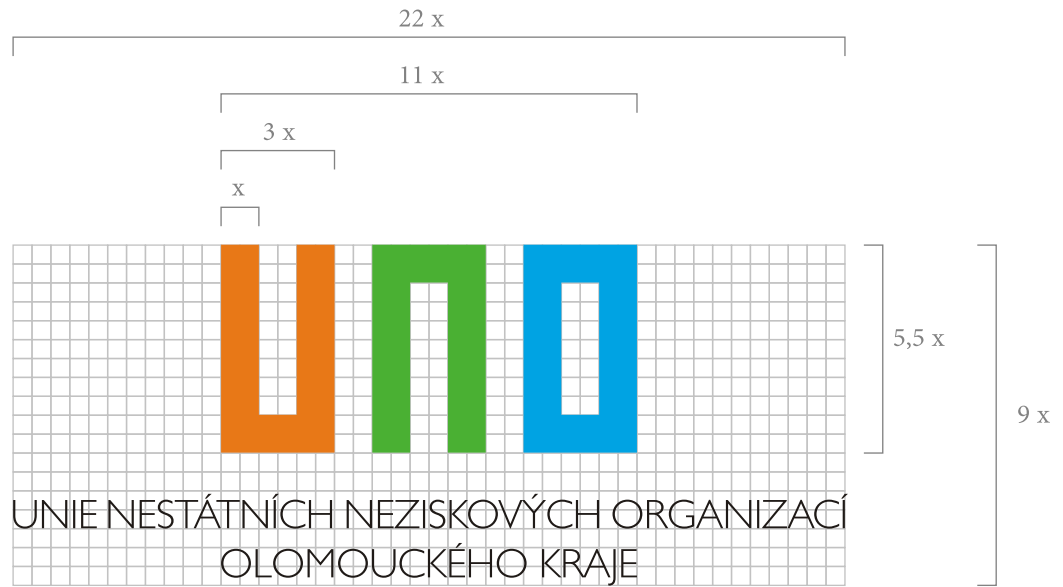

UNO

UNIE NESTÁTNÍCH NEZISKOVÝCH ORGANIZACÍ
OLOMOUCKÉHO KRAJE

UNO

UNIE NESTÁTNÍCH NEZISKOVÝCH ORGANIZACÍ
OLOMOUCKÉHO KRAJE

CMYK 000 | 60 | 100 | 000

CMYK 60 | 000 | 100 | 000

CMYK 80 | 000 | 000 | 000

CMYK 000 | 000 | 000 | 100